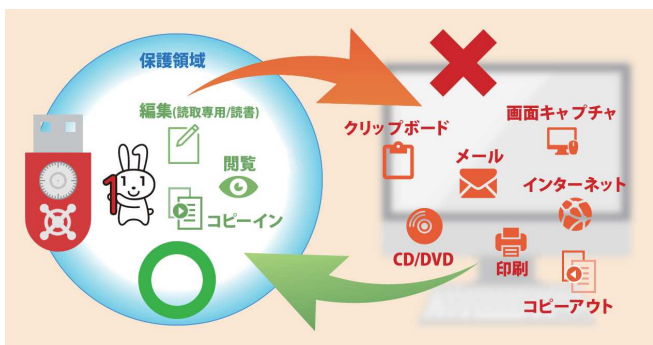

特長③ 「USB金庫番」の保護領域のみに保管されます。

マイナンバーは「USB金庫番」の保護領域に保管します。
保護領域内では下記の機能が働き、外部に出力できません。
1) インターネット接続・ネットワーク接続を自動的に遮断。
2) データのコピーアウトを禁止。
3) 印刷、画面キャプチャを禁止。

特長④ ご利用されている業務ソフトに連動します。

「USB金庫番」に登録されたマイナンバーは、各業務ソフトの指定
ファイルフォーマットでCSV出力できます。

出生録簿 給与奉行 選人簿 社労簿 支払調書

特長⑤ 安心・安全です。

「USB金庫番」には「USB金庫番Backup」が同梱されています。
「USB金庫番」が紛失・破損しても安心です。
パスワードを忘れると「USB金庫番」を開けることができない安全
設計になっています。
手のひら静脈認証キット(オプション)を利用すると、パスワードの
入力が不要になります。

特長⑥ 支払先のマイナンバーも管理できます。

支払調書に使用する支払先のマイナンバーも管理できます。
支払先の区分(原稿料、弁護士費用、不動産使用料など)も併せて
登録できるので、支払先が多くても管理が簡単です。

価格表

■ USB金庫番 ■

※価格は全て税抜表示です。

● 初期費用

商品名	価格	備考
USB金庫番	49,800円	USBメモリ(8GB) x1本「マイナンバー規程集」付き
USB金庫番 Backup	15,000円	USBメモリ(8GB) x1本
合計	64,800円	初年度の年間管理費用(保守サポート)を含む

- 登録するマイナンバー収集対象者の人数に制限はありません。但し、保存媒体の容量によって収集対象者の人数が制限されます。
- 「USB金庫番」は「USB金庫番Backup」とセットでの販売となります。
- 「USB金庫番」のデータは「USB金庫番Backup」に定期的にバックアップして下さい。セキュリティを維持したままバックアップできる機能が付いています。(セキュリティ上、「USB金庫番Backup」以外にデータはバックアップできません)
- 「USB金庫番Backup」は、単体で追加購入することができます。

● 次年度以降の年間管理費用(保守サポート)

商品名	価格	備考
年間管理費用	9,600円	1年間(月額換算 800円)

- 登録するマイナンバー収集対象者の人数に関係なく、一律となります。
- 保守サポート期間中は、「USB金庫番」のバージョンアップソフトウェアがダウンロードすることができ、「USB金庫番」に関する質問をサポートセンターへ問い合わせることができます。
- 保守サポートの期限が切れますと一部の機能が制限されますのでご注意下さい。

■ オプション: 手のひら静脈認証キット ■

商品名	価格	備考
手のひら静脈認証キット	39,600円	富士通製 ソフトウェア: PalmSecure LOGONDIRECTOR センサー: PalmSecure-SL スタンダードセンサー

- パスワードを忘れがちな方にオススメです。パスワードの入力が不要になります。
- PC一台に設定することができます。複数台でご利用になる場合はお問い合わせ下さい。
- 下記の保守料金が含まれています。(初年度のみ)
  - センサーのメーカー保守料
  - 弊社電話サポート

03-6912-1512

受付時間 9:00~18:00(月~金)

http://www.mountain-it.biz/usb_kinko/

株式会社マウンテン ITコンサル事業部
〒112-0011 東京都文京区千石 4-45-14 小林ビル 4F
発売元: 一般社団法人 中小企業成長支援センター